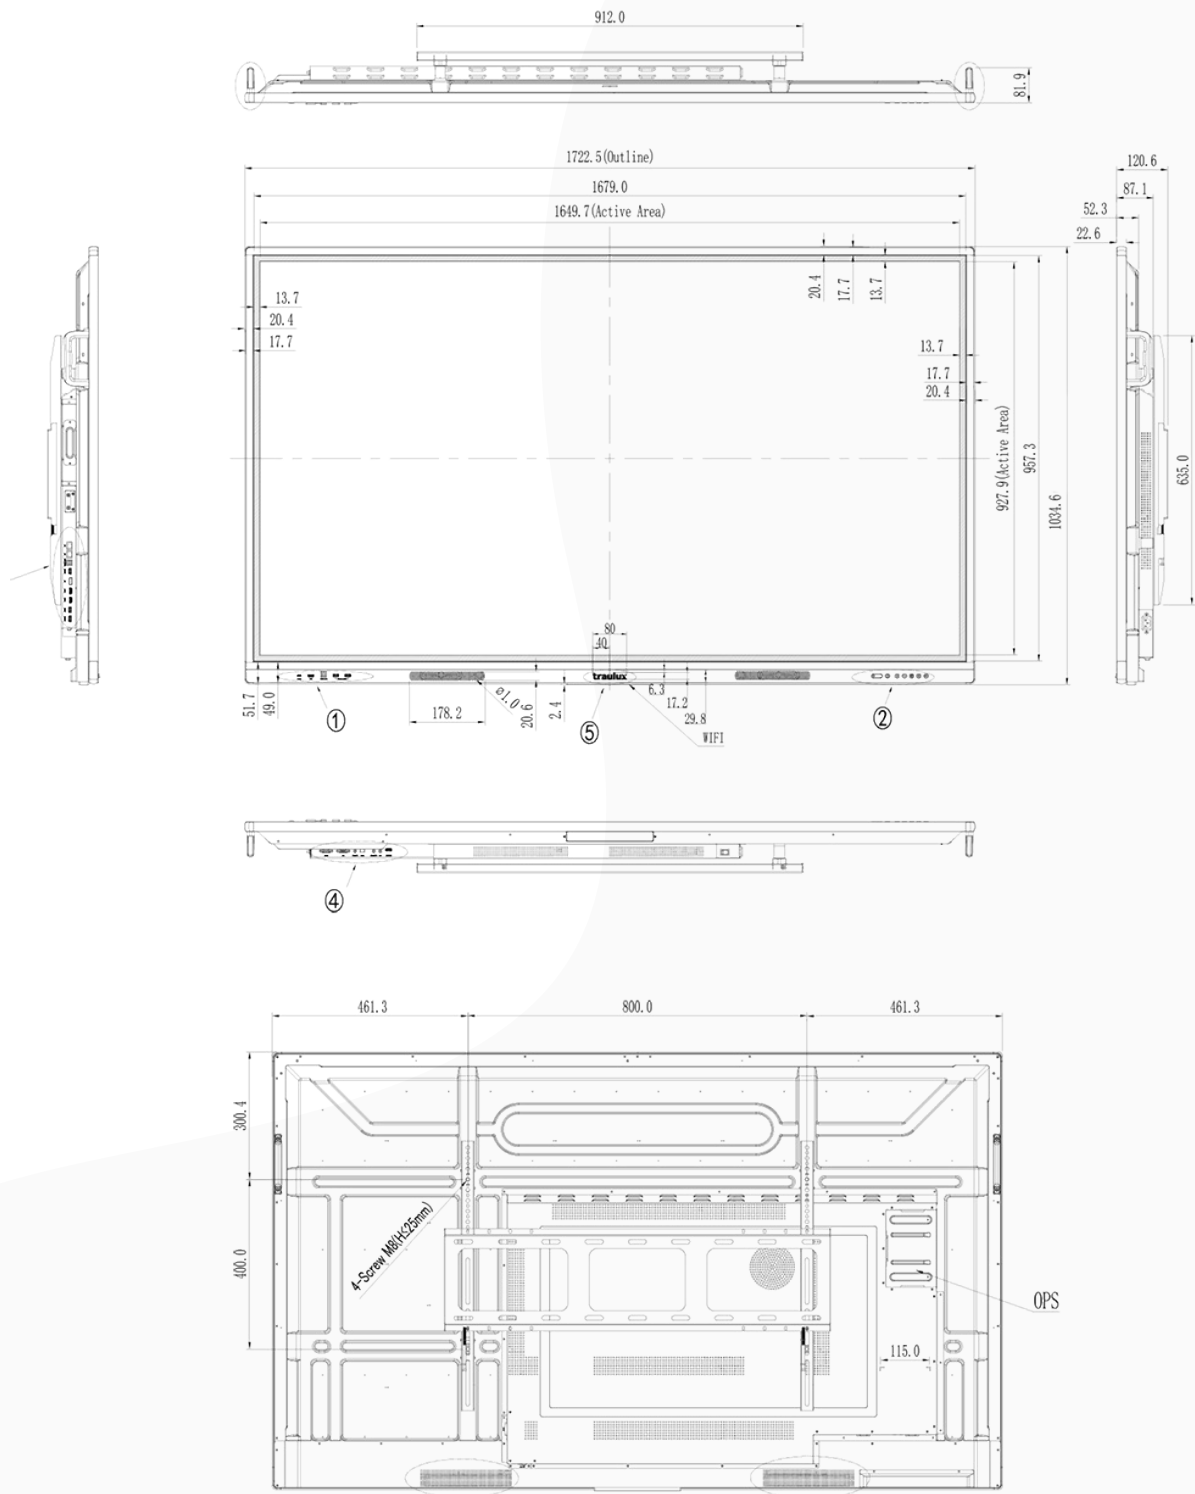

DIVIDE TU PIZARRA HASTA EN TRES ZONAS

El lienzo de trabajo puede dividirse hasta en 3 zonas totalmente independientes, y en cada una de ellas elegir un color distinto, o borrar con la palma de la mano en una mientras se escribe en la otra.

DIBUJOS TÉCNICOS

MONITORES INTERACTIVOS

SERIE TX90 - TX6590

DIBUJOS TÉCNICOS

MONITORES INTERACTIVOS

SERIE TX90 - TX7590

DIBUJOS TÉCNICOS

MONITORES INTERACTIVOS