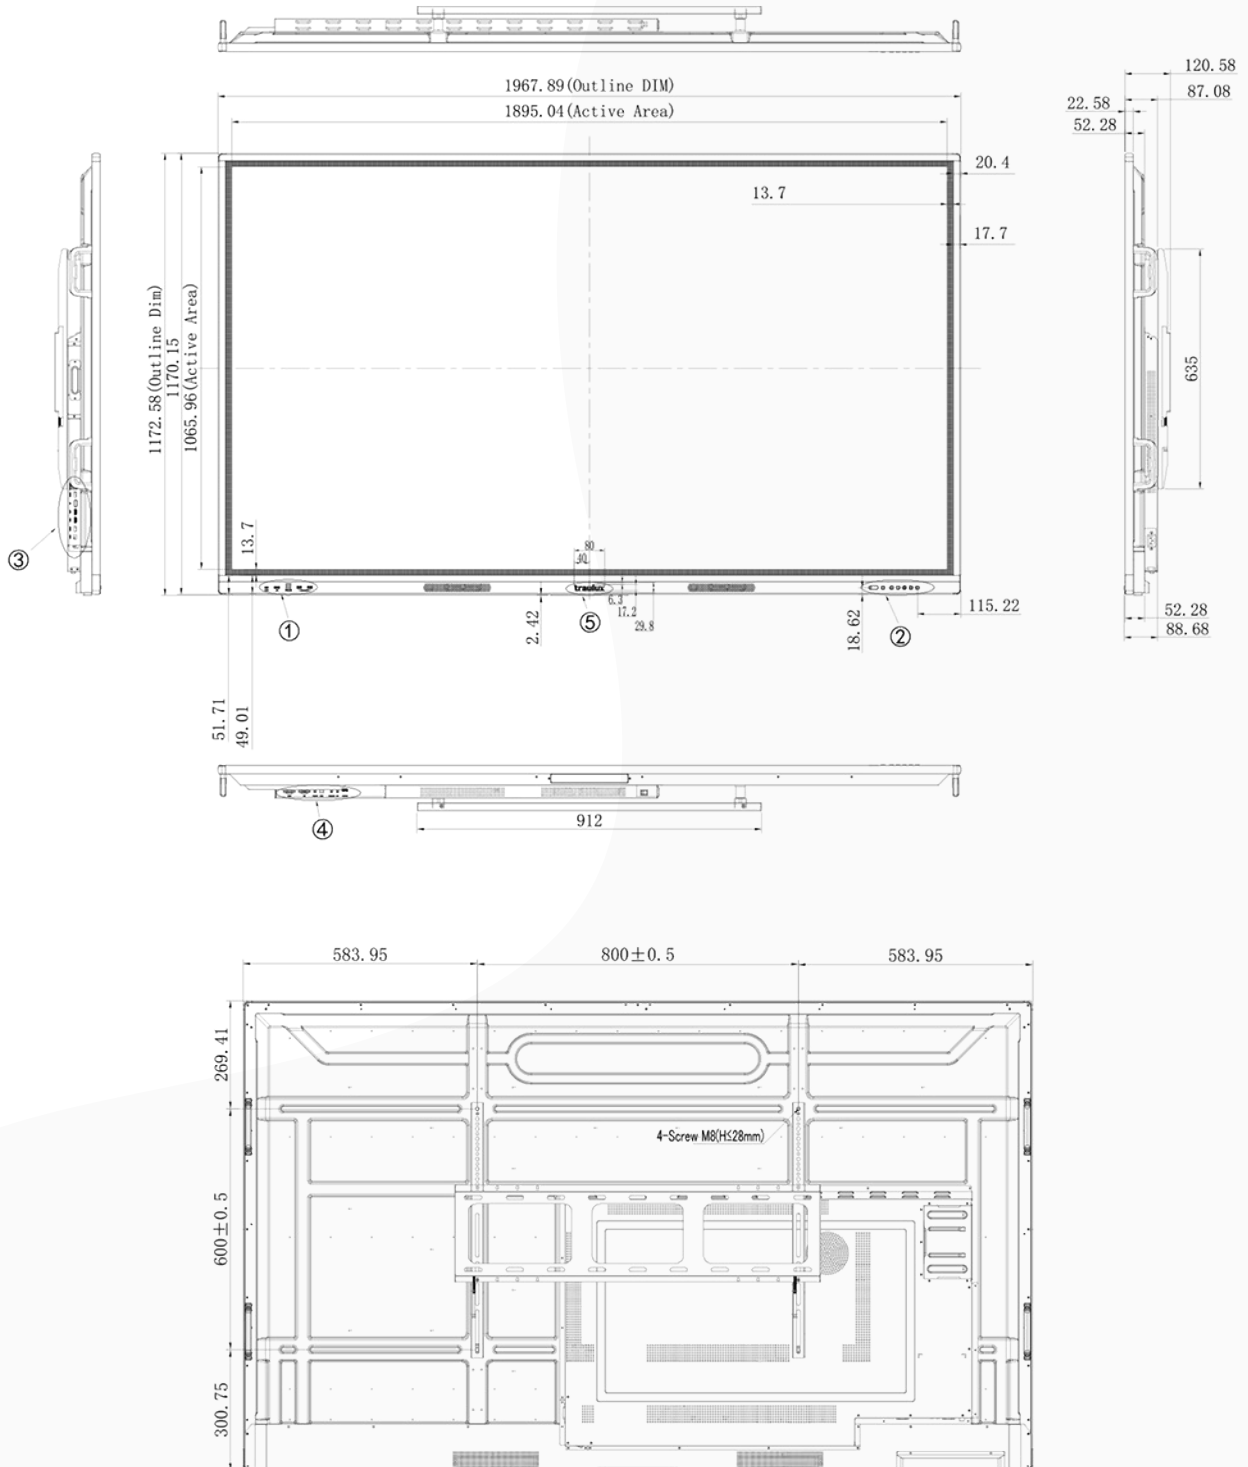

DIBUJOS TÉCNICOS

MONITORES INTERACTIVOS

SERIE TX90 - TX8690