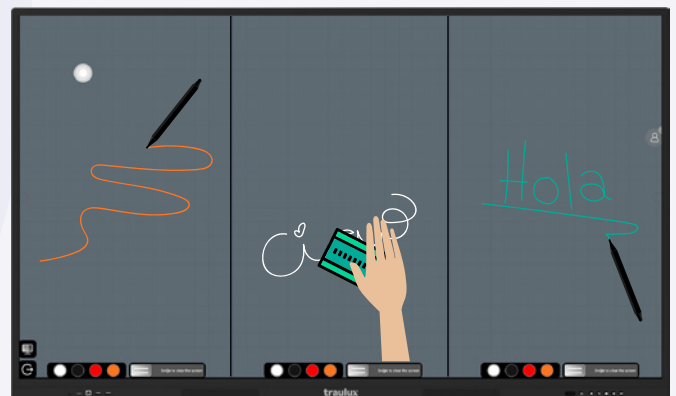

Android 4K UHD

Pizarra 3 zonas

Recorte avanzado

PANEL LCD-LED PREMIUM + TECNOLOGÍA BONDING

El panel LCD de grado A + el cristal de protección acoplado con tecnología **Bonding de 1ª generación**, otorgan una calidad de imagen, ángulo de visión y sensación de escritura directa sobre “lienzo” de primer nivel.

TECNOLOGÍA IR DE MUY ALTA PRECISIÓN Y VELOCIDAD DE RESPUESTA. Tanto en Android como en Windows

Disfruta de una escritura natural gracias a su marco IR “**Hi END**” capaz de mantener una velocidad y precisión extraordinaria, incluso usando las herramientas de **Windows Ink**.

DIVIDE TU PIZARRA HASTA EN TRES ZONAS

El lienzo de trabajo puede dividirse hasta en 3 zonas totalmente independientes, y en cada una de ellas elegir un color distinto, o borrar con la palma de la mano en una mientras se escribe en la otra.